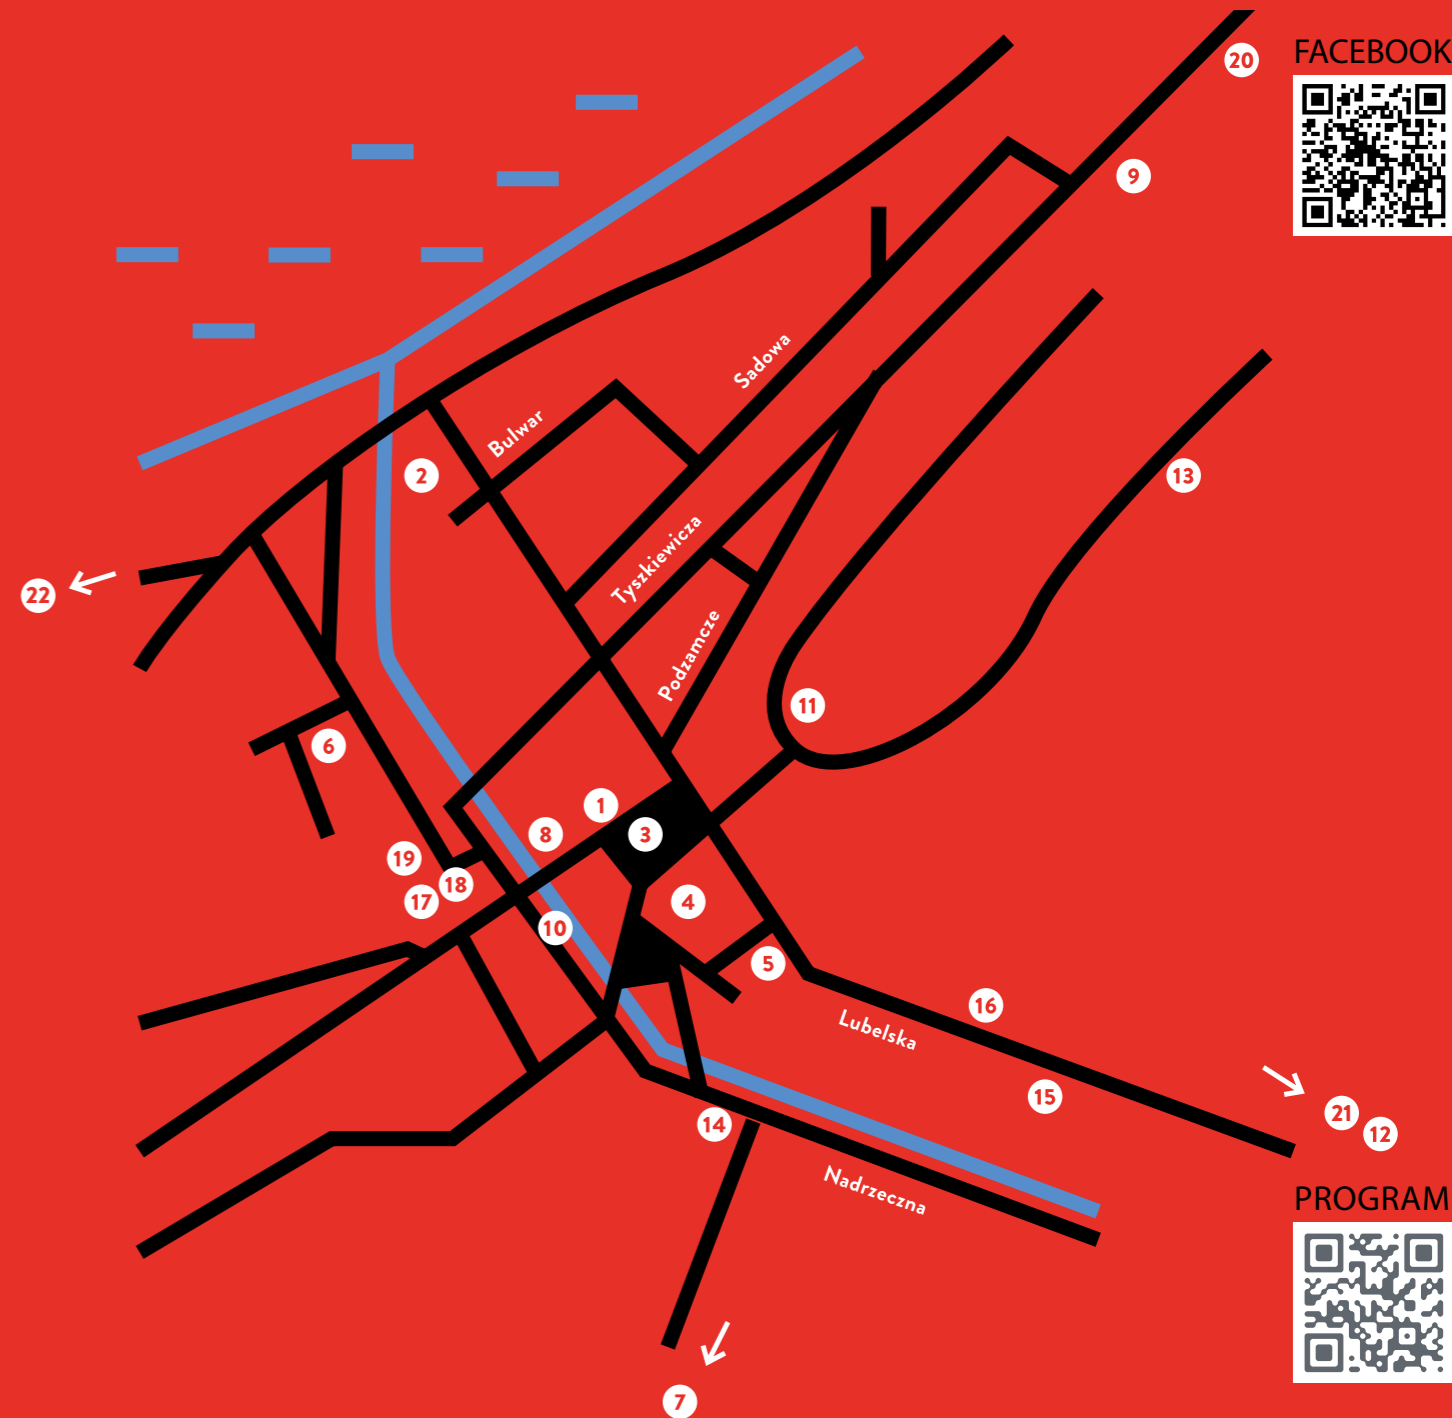

KAZIMIERZ DOLNY

- 1** RECEPCJA FESTIWALU - Rynek 20
(Dom Architekta)
 - 2** MIASTECZKO FESTIWALOWE - ul. Nadwiślańska 9
Energetyczne Kino PGE – ul. Nadwiślańska 9
Kino pod Srebrną Gwiazdą – ul. Nadwiślańska 9
Cafe Kocham Kino – ul. Nadwiślańska 9
Salon Empik – ul. Nadwiślańska 9
Kasy
 - 3** RYNEK
Koncerty
Cafe PGE
Klub Festiwalowy PERŁA
 - 4** MAŁY RYNEK
Kino Perła
 - 5** KOKPIT, ul. Lubelska 12
Kino za Rogiem
Spotkania, panele dyskusyjne
- MUZEUM NADWIŚLAŃSKIE**
- 6** Kamienica Celejowska – ul. Senatorska 11/13
 - 7** Dom Marii i Jerzego Kuncewiczów
– ul. Małachowskiego 19
 - 8** Galeria Wystaw Czasowych – Rynek 19
 - 9** Muzeum Przyrodnicze – ul. Puławska 54

- 10** Grodarz – ul. Nadrzeczna
- 11** Kościół Farny p.w. św. Bartłomieja Apostoła
i św. Jana Chrzciciela – ul. Lubelska 10
- 12** Przystanek Korzeniowa – ul. Doły 43
- 13** Hotel Kazimierzówka – ul. Góry 10
- 14** Galeria Dom Michalaków – ul. Nadrzeczna 24
- 15** Galeria Stodoła – ul. Lubelska 52a
- 16** Galeria Grabskich – ul. Lubelska 33
- 17** Galeria Leonardo – ul. Klasztorna 1a
- 18** Galeria Sztuki Jacek P. Jarosz – ul. Senatorska 1/3
- 19** Galeria Młt. Piwnica – ul. Senatorska 1
- 20** Hotel KRÓL KAZIMIERZ
- 21** Hotel Berberys – ul. Szkolna 29
- 22** Prom do Janowca

MIĘĆMIERZ
Galeria Klimaty
Galeria Na Płocie
Kawiarnia Pod Skrzydłami (wiatrak)

JANOWIEC NAD WISŁĄ
Kino za Rogiem - GOK Janowiec,
Gminny Ośrodek Kultury – Plac Wolności 1
Muzeum Nadwiślańskie - Zamek w Janowcu

WITOSZYN
Galeria Sztuki Współczesnej w Witoszynie
– Witoszyn 78

FACEBOOK

PROGRAM